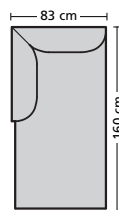

700.49 L

700.49 R

700.59

700.32

700.78 L

700.78 R

700.52

700.67 L

						
						
		Anreieck- element, rechts	Eckelement			
Breite / Width / Largeur / Breedte		160 cm	160 cm			
Tiefe / Depth / Profondeur / Diepte		160 cm	160 cm			
Höhe / Height / Hauteur / Hoogte		79 cm	79 cm			
Sitzhöhe / Seat height / Hauteur de siège / Zithoogte		42 cm	42 cm			
Sitztiefe / Seat depth / Profondeur siège / Zitdiepte		58 cm	58 cm			
Bestell-Nr. / Order no. / N° de commande / Ordernu.		D700.71 R	D700.75			
Stoffgruppe	12	3450	3150			
Fabric category	13	3495	3195			
Catégorie de tissu	14	3550	3250			
Stofgroep	15	3595	3295			
	16	3650	3350			
	17	3750	3450			
	18	3775	3475			
	19	3875	3575			
	20	3975	3675			
Avantgarde		3775	3475			
Ledergruppe	Derby	4475	4175			
Leather category	Touch	4575	4275			
Catégorie de cuir	Premium	4675	4375			
Leergroep	Nature	4975	4675			
	Imperial	5375	5075			
Preis bei Stoffzugabe		3350	3050			
Price in customer's own fabric						
Prix sans matériau de recouvrement						
Prijs bij eigen stof						
Stoffbedarf, ohne Rapport						
Fabric requirement, without pattern						
Métrage de tissu nécessaire, sans raccord						
Benodigde bekledingsstof zonder rapport						
140 cm breit / wide / large / breedte		7,15 m	6,20 m			
130 cm breit / wide / large / breedte		7,95 m	6,85 m			