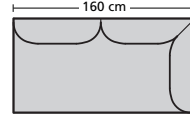

D700 CUBE

Produktumfang / Product range / Gamme des produits / Productomvang

700.12

700.27

700.45 L

700.45 R

700.55

700.29

700.49 L

700.49 R

700.59

700.32

700.78 L

700.78 R

700.52

700.67 L

D700 CUBE

Kufen / Skids / Patin / Sleeveoeten

Kufe

Metall quadratisch, 40 x 20 mm,
135 mm hoch,
hochglanz verchromt

Square metal foot, 40 x 20 mm,
135 mm heigh,
highly polished chromium-plated

Kufe

Pied métallique carré, 40 x 20 mm
hauteur 135 mm,
chromé brillant

Metaal 40 x 20 mm vierkante buis
135 mm hoog,
glanzend verchromd

Kufe

Metall quadratisch, 40 x 20 mm,
135 mm hoch,
matt verchromt

Square metal foot, 40 x 20 mm,
135 mm heigh,
mat chromium-plated

Kufe

Pied métallique carré, 40 x 20 mm
hauteur 135 mm,
chromé mat