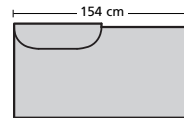

700.49 L

700.49 R

700.59

700.32

700.78 L

700.78 R

700.52

700.67 L

700.62 Hocker

700.53 L

700.53 R

D700 CUBE

Kombinationsbeispiele / Arrangements

Exemples de composition / Combinatie voorbeelden

					
					
	Sessel	Sofa 2 1/2-sitzig	Sofa 2 1/2-sitzig	Anreihsofa links 3-sitzig	Anreihsofa links 2-sitzig
Breite / Width / Largeur / Breedte	104 cm	196 cm	226 cm	243 cm	160 cm
Tiefe / Depth / Profondeur / Diepte	83 cm	83 cm	83 cm	83 cm	83 cm
Höhe / Height / Hauteur / Hoogte	79 cm	79 cm	79 cm	79 cm	79 cm
Sitzhöhe / Seat height / Hauteur de siège / Zithoogte	42 cm	42 cm	42 cm	42 cm	42 cm
Sitztiefe / Seat depth / Profondeur siège / Zitdiepte	58 cm	58 cm	58 cm	58 cm	58 cm
Bestell-Nr. / Order no. / N° de commande / Ordernu.	D700.12	D700.27	D700.29	D700.32	D700.45 L
Stoffgruppe	12	1575	2475	2575	2975
Fabric category	13	1625	2550	2675	3075
Catégorie de tissu	14	1650	2575	2695	3095
Stofgroep	15	1675	2625	2750	3150
	16	1695	2675	2795	3195
	17	1750	2750	2875	3275
	18	1775	2775	2975	3375
	19	1825	2875	3075	3475
	20	1875	2975	3175	3575
Avantgarde		1775	2775	2975	3375
Ledergruppe	Derby	2075	3375	3595	3995
Leather category	Touch	2175	3475	3695	4095
Catégorie de cuir	Premium	2275	3575	3775	4175
Leergroep	Nature	2475	3875	4175	4575
	Imperial	2675	4175	4475	4875
Preis bei Stoffzugabe		1525	2375	2475	2875
Price in customer's own fabric					
Prix sans matériau de recouvrement					
Prijs bij eigen stof					
Stoffbedarf, ohne Rapport					
Fabric requirement, without pattern					
Métrage de tissu nécessaire, sans raccord					
Benodigde bekledingsstof zonder rapport					
140 cm breit / wide / large / breedte	4,05 m	6,00 m	6,35 m	7,30 m	4,70 m
130 cm breit / wide / large / breedte	4,55 m	6,60 m	7,05 m	8,10 m	5,20 m