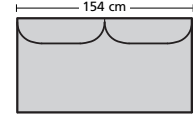

D700 CUBE

Produktumfang / Product range / Gamme des produits / Productomvang

700.12

700.27

700.45 L

700.45 R

700.55

700.29

700.49 L

700.49 R

700.59

700.32

700.78 L

700.78 R

700.52

700.67 L

D700 CUBE

Kufen / Skids / Patin / Sleeveoeten

Kufe

Metall quadratisch, 40 x 20 mm,
135 mm hoch,
hochglanz verchromt

Square metal foot, 40 x 20 mm,
135 mm heigh,
highly polished chromium-plated

Kufe

Pied métallique carré, 40 x 20 mm
hauteur 135 mm,
chromé brillant

Metaal 40 x 20 mm vierkante buis
135 mm hoog,
glanzend verchromd

Kufe

Metall quadratisch, 40 x 20 mm,
135 mm hoch,
matt verchromt

Square metal foot, 40 x 20 mm,
135 mm heigh,
mat chromium-plated

Kufe

Pied métallique carré, 40 x 20 mm
hauteur 135 mm,
chromé mat