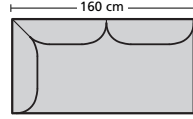

D700 CUBE

Produktumfang / Product range / Gamme des produits / Productomvang

700.12

700.27

700.45 L

700.45 R

700.55

700.29

700.49 L

700.49 R

700.59

700.32

700.78 L

700.78 R

700.52

700.67 L

D700 CUBE

Kufen / Skids / Patin / Sleeveoeten

Kufe

Metall quadratisch, 40 x 20 mm,
135 mm hoch,
hochglanz verchromt

Square metal foot, 40 x 20 mm,
135 mm heigh,
highly polished chromium-plated

Kufe

Pied métallique carré, 40 x 20 mm
hauteur 135 mm,
chromé brillant

Metaal 40 x 20 mm vierkante buis
135 mm hoog,
glanzend verchromd

Kufe

Metall quadratisch, 40 x 20 mm,
135 mm hoch,
matt verchromt

Square metal foot, 40 x 20 mm,
135 mm heigh,
mat chromium-plated

Kufe

Pied métallique carré, 40 x 20 mm
hauteur 135 mm,
chromé mat