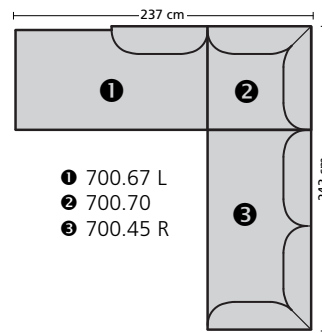

700.62 Hocker

700.53 L

700.53 R

D700 CUBE

Kombinationsbeispiele / Arrangements

Exemples de composition / Combinatie voorbeelden

					
					
	Sessel	Sofa 2 1/2-sitzig	Sofa 2 1/2-sitzig	Anreihsofa links 3-sitzig	Anreihsofa links 2-sitzig
Breite / Width / Largeur / Breedte	104 cm	196 cm	226 cm	243 cm	160 cm
Tiefe / Depth / Profondeur / Diepte	83 cm	83 cm	83 cm	83 cm	83 cm
Höhe / Height / Hauteur / Hoogte	79 cm	79 cm	79 cm	79 cm	79 cm
Sitzhöhe / Seat height / Hauteur de siège / Zithoogte	42 cm	42 cm	42 cm	42 cm	42 cm
Sitztiefe / Seat depth / Profondeur siège / Zitdiepte	58 cm	58 cm	58 cm	58 cm	58 cm
Bestell-Nr. / Order no. / N° de commande / Ordernu.	D700.12	D700.27	D700.29	D700.32	D700.45 L
Stoffgruppe	12	1575	2475	2575	2975
Fabric category	13	1625	2550	2675	3075
Catégorie de tissu	14	1650	2575	2695	3095
Stofgroep	15	1675	2625	2750	3150
	16	1695	2675	2795	3195
	17	1750	2750	2875	3275
	18	1775	2775	2975	3375
	19	1825	2875	3075	3475
	20	1875	2975	3175	3575
Avantgarde		1775	2775	2975	3375
Ledergruppe	Derby	2075	3375	3595	3995
Leather category	Touch	2175	3475	3695	4095
Catégorie de cuir	Premium	2275	3575	3775	4175
Leergroep	Nature	2475	3875	4175	4575
	Imperial	2675	4175	4475	4875
Preis bei Stoffzugabe		1525	2375	2475	2875
Price in customer's own fabric					
Prix sans matériau de recouvrement					
Prijs bij eigen stof					
Stoffbedarf, ohne Rapport					
Fabric requirement, without pattern					
Métrage de tissu nécessaire, sans raccord					
Benodigde bekledingsstof zonder rapport					
140 cm breit / wide / large / breedte	4,05 m	6,00 m	6,35 m	7,30 m	4,70 m
130 cm breit / wide / large / breedte	4,55 m	6,60 m	7,05 m	8,10 m	5,20 m