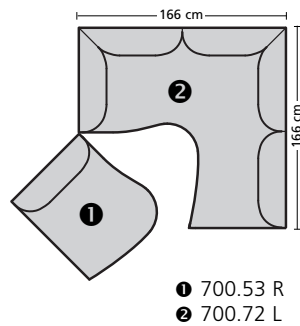

700.62 Hocker

700.53 L

700.53 R

D700 CUBE

Kombinationsbeispiele / Arrangements

Exemples de composition / Combinatie voorbeelden

					
					
	Sessel	Sofa 2 1/2-sitzig	Sofa 2 1/2-sitzig	Anreihsofa links 3-sitzig	Anreihsofa links 2-sitzig
Breite / Width / Largeur / Breedte	104 cm	196 cm	226 cm	243 cm	160 cm
Tiefe / Depth / Profondeur / Diepte	83 cm	83 cm	83 cm	83 cm	83 cm
Höhe / Height / Hauteur / Hoogte	79 cm	79 cm	79 cm	79 cm	79 cm
Sitzhöhe / Seat height / Hauteur de siège / Zithoogte	42 cm	42 cm	42 cm	42 cm	42 cm
Sitztiefe / Seat depth / Profondeur siège / Zitdiepte	58 cm	58 cm	58 cm	58 cm	58 cm
Bestell-Nr. / Order no. / N° de commande / Ordernu.	D700.12	D700.27	D700.29	D700.32	D700.45 L
Stoffgruppe	12	1575	2475	2575	2975
Fabric category	13	1625	2550	2675	3075
Catégorie de tissu	14	1650	2575	2695	3095
Stofgroep	15	1675	2625	2750	3150
	16	1695	2675	2795	3195
	17	1750	2750	2875	3275
	18	1775	2775	2975	3375
	19	1825	2875	3075	3475
	20	1875	2975	3175	3575
Avantgarde		1775	2775	2975	3375
Ledergruppe	Derby	2075	3375	3595	3995
Leather category	Touch	2175	3475	3695	4095
Catégorie de cuir	Premium	2275	3575	3775	4175
Leergroep	Nature	2475	3875	4175	4575
	Imperial	2675	4175	4475	4875
Preis bei Stoffzugabe		1525	2375	2475	2875
Price in customer's own fabric					
Prix sans matériau de recouvrement					
Prijs bij eigen stof					
Stoffbedarf, ohne Rapport					
Fabric requirement, without pattern					
Métrage de tissu nécessaire, sans raccord					
Benodigde bekledingsstof zonder rapport					
140 cm breit / wide / large / breedte	4,05 m	6,00 m	6,35 m	7,30 m	4,70 m
130 cm breit / wide / large / breedte	4,55 m	6,60 m	7,05 m	8,10 m	5,20 m