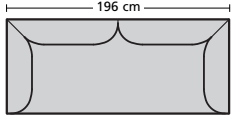

D700 CUBE

Produktumfang / Product range / Gamme des produits / Productomvang

700.12

700.27

700.45 L

700.45 R

700.55

700.29

700.49 L

700.49 R

700.59

700.32

700.78 L

700.78 R

700.52

700.67 L

D700 CUBE

Kufen / Skids / Patin / Sleeveoeten

Kufe

Metall quadratisch, 40 x 20 mm,
135 mm hoch,
hochglanz verchromt

Square metal foot, 40 x 20 mm,
135 mm heigh,
highly polished chromium-plated

Kufe

Pied métallique carré, 40 x 20 mm
hauteur 135 mm,
chromé brillant