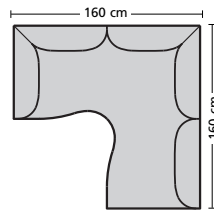

D700 CUBE

Produktumfang / Product range / Gamme des produits / Productomvang

700.71 L