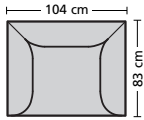

D700 CUBE

Produktumfang / Product range / Gamme des produits / Productomvang

700.12

700.27

700.45 L

700.45 R

700.55

700.29

700.49 L

700.49 R

700.59

700.32

700.78 L

700.78 R

700.52

700.67 L

					
					
	Anreihsofa rechts 2-sitzig	Anreihsofa links 3-sitzig	Anreihsofa rechts 3-sitzig	Anbauelement	Anbauelement 2-sitzig
Breite / Width / Largeur / Breedte	160 cm	237 cm	237 cm	77 cm	154 cm
Tiefe / Depth / Profondeur / Diepte	83 cm	83 cm	83 cm	83 cm	83 cm
Höhe / Height / Hauteur / Hoogte	79 cm	79 cm	79 cm	79 cm	79 cm
Sitzhöhe / Seat height / Hauteur de siège / Zithoogte	42 cm	42 cm	42 cm	42 cm	42 cm
Sitztiefe / Seat depth / Profondeur siège / Zitdiepte	58 cm	58 cm	58 cm	58 cm	58 cm
Bestell-Nr. / Order no. / N° de commande / Ordernu.	D700.45 R	D700.49 L	D700.49 R	D700.52	D700.55
Stoffgruppe	12 2075	2775	2775	1075	1775
Fabric category	13 2175	2875	2875	1105	1800
Catégorie de tissu	14 2195	2895	2895	1125	1825
Stofgroep	15 2250	2950	2950	1150	1850
	16 2275	2975	2975	1175	1875
	17 2325	3025	3025	1195	1925
	18 2375	3075	3075	1250	1975
	19 2475	3175	3175	1275	2025
	20 2575	3275	3275	1295	2075
Avantgarde	2375	3075	3075	1250	1975
Ledergruppe	Derby 2775	3775	3775	1375	2275
Leather category	Touch 2875	3875	3875	1475	2375
Catégorie de cuir	Premium 2975	3975	3975	1575	2475
Leergroep	Nature 3275	4275	4275	1675	2675
	Imperial 3475	4575	4575	1775	2875
Preis bei Stoffzugabe	1975	2675	2675	1050	1725
Price in customer's own fabric					
Prix sans matériau de recouvrement					
Prijs bij eigen stof					
Stoffbedarf, ohne Rapport					
Fabric requirement, without pattern					
Métrage de tissu nécessaire, sans raccord					
Benodigde bekledingsstof zonder rapport					
140 cm breit / wide / large / breedte	4,70 m	6,35 m	6,35 m	2,60 m	4,00 m
130 cm breit / wide / large / breedte	5,20 m	7,05 m	7,05 m	2,90 m	4,40 m