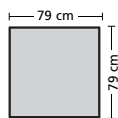

700.49 L

700.49 R

700.59

700.32

700.78 L

700.78 R

700.52

700.67 L

700.67 R

700.70

700.71 L

700.71 R

700.75

700.72 L

700.72 R

700.61 Hocker

700.62 Hocker

700.53 L

700.53 R

D700 CUBE

Kombinationsbeispiele / Arrangements

Exemples de composition / Combinatie voorbeelden

					
					
	Sessel	Sofa 2 1/2-sitzig	Sofa 2 1/2-sitzig	Anreihsofa links 3-sitzig	Anreihsofa links 2-sitzig
Breite / Width / Largeur / Breedte	104 cm	196 cm	226 cm	243 cm	160 cm
Tiefe / Depth / Profondeur / Diepte	83 cm	83 cm	83 cm	83 cm	83 cm
Höhe / Height / Hauteur / Hoogte	79 cm	79 cm	79 cm	79 cm	79 cm
Sitzhöhe / Seat height / Hauteur de siège / Zithoogte	42 cm	42 cm	42 cm	42 cm	42 cm
Sitztiefe / Seat depth / Profondeur siège / Zitdiepte	58 cm	58 cm	58 cm	58 cm	58 cm
Bestell-Nr. / Order no. / N° de commande / Ordernu.	D700.12	D700.27	D700.29	D700.32	D700.45 L
Stoffgruppe	12	1575	2475	2575	2975
Fabric category	13	1625	2550	2675	3075
Catégorie de tissu	14	1650	2575	2695	3095
Stofgroep	15	1675	2625	2750	3150
	16	1695	2675	2795	3195
	17	1750	2750	2875	3275
	18	1775	2775	2975	3375
	19	1825	2875	3075	3475
	20	1875	2975	3175	3575
Avantgarde		1775	2775	2975	3375
Ledergruppe	Derby	2075	3375	3595	3995
Leather category	Touch	2175	3475	3695	4095
Catégorie de cuir	Premium	2275	3575	3775	4175
Leergroep	Nature	2475	3875	4175	4575
	Imperial	2675	4175	4475	4875
Preis bei Stoffzugabe		1525	2375	2475	2875
Price in customer's own fabric					
Prix sans matériau de recouvrement					
Prijs bij eigen stof					
Stoffbedarf, ohne Rapport					
Fabric requirement, without pattern					
Métrage de tissu nécessaire, sans raccord					
Benodigde bekledingsstof zonder rapport					
140 cm breit / wide / large / breedte	4,05 m	6,00 m	6,35 m	7,30 m	4,70 m
130 cm breit / wide / large / breedte	4,55 m	6,60 m	7,05 m	8,10 m	5,20 m