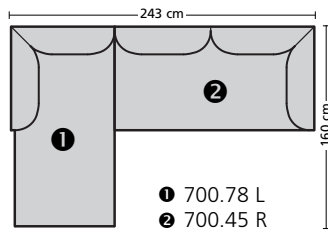

700.62 Hocker

700.53 L

700.53 R

D700 CUBE

Kombinationsbeispiele / Arrangements

Exemples de composition / Combinatie voorbeelden

					
					
	Sessel	Sofa 2 1/2-sitzig	Sofa 2 1/2-sitzig	Anreihsofa links 3-sitzig	Anreihsofa links 2-sitzig
Breite / Width / Largeur / Breedte	104 cm	196 cm	226 cm	243 cm	160 cm
Tiefe / Depth / Profondeur / Diepte	83 cm	83 cm	83 cm	83 cm	83 cm
Höhe / Height / Hauteur / Hoogte	79 cm	79 cm	79 cm	79 cm	79 cm
Sitzhöhe / Seat height / Hauteur de siège / Zithoogte	42 cm	42 cm	42 cm	42 cm	42 cm
Sitztiefe / Seat depth / Profondeur siège / Zitdiepte	58 cm	58 cm	58 cm	58 cm	58 cm
Bestell-Nr. / Order no. / N° de commande / Ordernu.	D700.12	D700.27	D700.29	D700.32	D700.45 L
Stoffgruppe	12	1575	2475	2575	2975
Fabric category	13	1625	2550	2675	3075
Catégorie de tissu	14	1650	2575	2695	3095
Stofgroep	15	1675	2625	2750	3150
	16	1695	2675	2795	3195
	17	1750	2750	2875	3275
	18	1775	2775	2975	3375
	19	1825	2875	3075	3475
	20	1875	2975	3175	3575
Avantgarde		1775	2775	2975	3375
Ledergruppe	Derby	2075	3375	3595	3995
Leather category	Touch	2175	3475	3695	4095
Catégorie de cuir	Premium	2275	3575	3775	4175
Leergroep	Nature	2475	3875	4175	4575
	Imperial	2675	4175	4475	4875
Preis bei Stoffzugabe		1525	2375	2475	2875
Price in customer's own fabric					
Prix sans matériau de recouvrement					
Prijs bij eigen stof					
Stoffbedarf, ohne Rapport					
Fabric requirement, without pattern					
Métrage de tissu nécessaire, sans raccord					
Benodigde bekledingsstof zonder rapport					
140 cm breit / wide / large / breedte	4,05 m	6,00 m	6,35 m	7,30 m	4,70 m
130 cm breit / wide / large / breedte	4,55 m	6,60 m	7,05 m	8,10 m	5,20 m