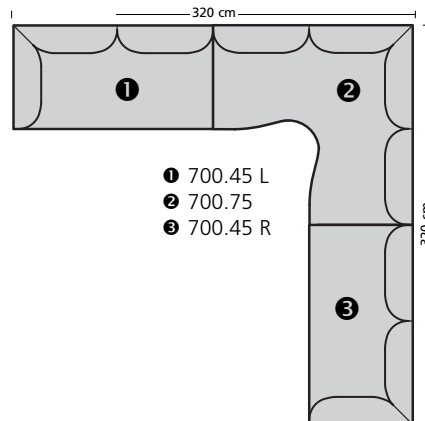

700.62 Hocker

700.53 L

700.53 R

D700 CUBE

Kombinationsbeispiele / Arrangements

Exemples de composition / Combinatie voorbeelden

					
					
	Sessel	Sofa 2 1/2-sitzig	Sofa 2 1/2-sitzig	Anreihsofa links 3-sitzig	Anreihsofa links 2-sitzig
Breite / Width / Largeur / Breedte	104 cm	196 cm	226 cm	243 cm	160 cm
Tiefe / Depth / Profondeur / Diepte	83 cm	83 cm	83 cm	83 cm	83 cm
Höhe / Height / Hauteur / Hoogte	79 cm	79 cm	79 cm	79 cm	79 cm
Sitzhöhe / Seat height / Hauteur de siège / Zithoogte	42 cm	42 cm	42 cm	42 cm	42 cm
Sitztiefe / Seat depth / Profondeur siège / Zitdiepte	58 cm	58 cm	58 cm	58 cm	58 cm
Bestell-Nr. / Order no. / N° de commande / Ordernu.	D700.12	D700.27	D700.29	D700.32	D700.45 L
Stoffgruppe	12	1575	2475	2575	2975
Fabric category	13	1625	2550	2675	3075
Catégorie de tissu	14	1650	2575	2695	3095
Stofgroep	15	1675	2625	2750	3150
	16	1695	2675	2795	3195
	17	1750	2750	2875	3275
	18	1775	2775	2975	3375
	19	1825	2875	3075	3475
	20	1875	2975	3175	3575
Avantgarde		1775	2775	2975	3375
Ledergruppe	Derby	2075	3375	3595	3995
Leather category	Touch	2175	3475	3695	4095
Catégorie de cuir	Premium	2275	3575	3775	4175
Leergroep	Nature	2475	3875	4175	4575
	Imperial	2675	4175	4475	4875
Preis bei Stoffzugabe		1525	2375	2475	2875
Price in customer's own fabric					
Prix sans matériau de recouvrement					
Prijs bij eigen stof					
Stoffbedarf, ohne Rapport					
Fabric requirement, without pattern					
Métrage de tissu nécessaire, sans raccord					
Benodigde bekledingsstof zonder rapport					
140 cm breit / wide / large / breedte	4,05 m	6,00 m	6,35 m	7,30 m	4,70 m
130 cm breit / wide / large / breedte	4,55 m	6,60 m	7,05 m	8,10 m	5,20 m