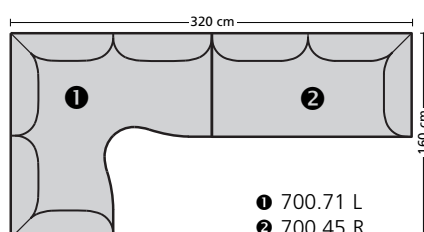

700.62 Hocker

700.53 L

700.53 R

D700 CUBE

Kombinationsbeispiele / Arrangements

Exemples de composition / Combinatie voorbeelden

					
					
	Sessel	Sofa 2 1/2-sitzig	Sofa 2 1/2-sitzig	Anreihsofa links 3-sitzig	Anreihsofa links 2-sitzig
Breite / Width / Largeur / Breedte	104 cm	196 cm	226 cm	243 cm	160 cm
Tiefe / Depth / Profondeur / Diepte	83 cm	83 cm	83 cm	83 cm	83 cm
Höhe / Height / Hauteur / Hoogte	79 cm	79 cm	79 cm	79 cm	79 cm
Sitzhöhe / Seat height / Hauteur de siège / Zithoogte	42 cm	42 cm	42 cm	42 cm	42 cm
Sitztiefe / Seat depth / Profondeur siège / Zitdiepte	58 cm	58 cm	58 cm	58 cm	58 cm
Bestell-Nr. / Order no. / N° de commande / Ordernu.	D700.12	D700.27	D700.29	D700.32	D700.45 L
Stoffgruppe	12	1575	2475	2575	2975
Fabric category	13	1625	2550	2675	3075
Catégorie de tissu	14	1650	2575	2695	3095
Stofgroep	15	1675	2625	2750	3150
	16	1695	2675	2795	3195
	17	1750	2750	2875	3275
	18	1775	2775	2975	3375
	19	1825	2875	3075	3475
	20	1875	2975	3175	3575
Avantgarde		1775	2775	2975	3375
Ledergruppe	Derby	2075	3375	3595	3995
Leather category	Touch	2175	3475	3695	4095
Catégorie de cuir	Premium	2275	3575	3775	4175
Leergroep	Nature	2475	3875	4175	4575
	Imperial	2675	4175	4475	4875
Preis bei Stoffzugabe		1525	2375	2475	2875
Price in customer's own fabric					
Prix sans matériau de recouvrement					
Prijs bij eigen stof					
Stoffbedarf, ohne Rapport					
Fabric requirement, without pattern					
Métrage de tissu nécessaire, sans raccord					
Benodigde bekledingsstof zonder rapport					
140 cm breit / wide / large / breedte	4,05 m	6,00 m	6,35 m	7,30 m	4,70 m
130 cm breit / wide / large / breedte	4,55 m	6,60 m	7,05 m	8,10 m	5,20 m