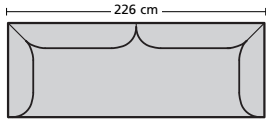

D700 CUBE

Produktumfang / Product range / Gamme des produits / Productomvang

700.29