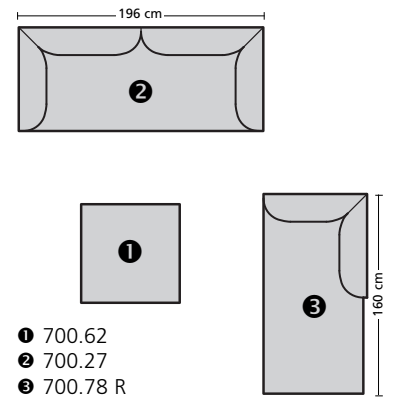

700.62 Hocker

700.53 L

700.53 R

D700 CUBE

Kombinationsbeispiele / Arrangements

Exemples de composition / Combinatie voorbeelden

					
					
	Sessel	Sofa 2 1/2-sitzig	Sofa 2 1/2-sitzig	Anreihsofa links 3-sitzig	Anreihsofa links 2-sitzig
Breite / Width / Largeur / Breedte	104 cm	196 cm	226 cm	243 cm	160 cm
Tiefe / Depth / Profondeur / Diepte	83 cm	83 cm	83 cm	83 cm	83 cm
Höhe / Height / Hauteur / Hoogte	79 cm	79 cm	79 cm	79 cm	79 cm
Sitzhöhe / Seat height / Hauteur de siège / Zithoogte	42 cm	42 cm	42 cm	42 cm	42 cm
Sitztiefe / Seat depth / Profondeur siège / Zitdiepte	58 cm	58 cm	58 cm	58 cm	58 cm
Bestell-Nr. / Order no. / N° de commande / Ordernu.	D700.12	D700.27	D700.29	D700.32	D700.45 L
Stoffgruppe	12	1575	2475	2575	2975
Fabric category	13	1625	2550	2675	3075
Catégorie de tissu	14	1650	2575	2695	3095
Stofgroep	15	1675	2625	2750	3150
	16	1695	2675	2795	3195
	17	1750	2750	2875	3275
	18	1775	2775	2975	3375
	19	1825	2875	3075	3475
	20	1875	2975	3175	3575
Avantgarde		1775	2775	2975	3375
Ledergruppe	Derby	2075	3375	3595	3995
Leather category	Touch	2175	3475	3695	4095
Catégorie de cuir	Premium	2275	3575	3775	4175
Leergroep	Nature	2475	3875	4175	4575
	Imperial	2675	4175	4475	4875
Preis bei Stoffzugabe		1525	2375	2475	2875
Price in customer's own fabric					
Prix sans matériau de recouvrement					
Prijs bij eigen stof					
Stoffbedarf, ohne Rapport					
Fabric requirement, without pattern					
Métrage de tissu nécessaire, sans raccord					
Benodigde bekledingsstof zonder rapport					
140 cm breit / wide / large / breedte	4,05 m	6,00 m	6,35 m	7,30 m	4,70 m
130 cm breit / wide / large / breedte	4,55 m	6,60 m	7,05 m	8,10 m	5,20 m