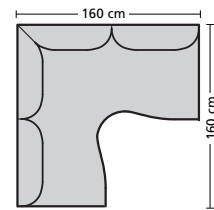

D700 CUBE

Produktumfang / Product range / Gamme des produits / Productomvang

700.75