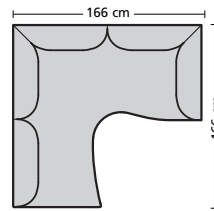

D700 CUBE

Produktumfang / Product range / Gamme des produits / Productomvang

700.72 R