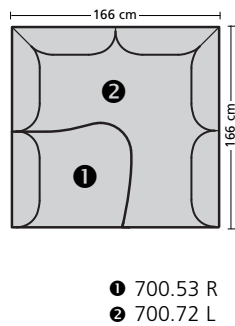

700.62 Hocker

700.53 L

700.53 R

D700 CUBE

Kombinationsbeispiele / Arrangements

Exemples de composition / Combinatie voorbeelden

					
					
	Sessel	Sofa 2 1/2-sitzig	Sofa 2 1/2-sitzig	Anreihsofa links 3-sitzig	Anreihsofa links 2-sitzig
Breite / Width / Largeur / Breedte	104 cm	196 cm	226 cm	243 cm	160 cm
Tiefe / Depth / Profondeur / Diepte	83 cm	83 cm	83 cm	83 cm	83 cm
Höhe / Height / Hauteur / Hoogte	79 cm	79 cm	79 cm	79 cm	79 cm
Sitzhöhe / Seat height / Hauteur de siège / Zithoogte	42 cm	42 cm	42 cm	42 cm	42 cm
Sitztiefe / Seat depth / Profondeur siège / Zitdiepte	58 cm	58 cm	58 cm	58 cm	58 cm
Bestell-Nr. / Order no. / N° de commande / Ordernu.	D700.12	D700.27	D700.29	D700.32	D700.45 L
Stoffgruppe	12	1575	2475	2575	2975
Fabric category	13	1625	2550	2675	3075
Catégorie de tissu	14	1650	2575	2695	3095
Stofgroep	15	1675	2625	2750	3150
	16	1695	2675	2795	3195
	17	1750	2750	2875	3275
	18	1775	2775	2975	3375
	19	1825	2875	3075	3475
	20	1875	2975	3175	3575
Avantgarde		1775	2775	2975	3375
Ledergruppe	Derby	2075	3375	3595	3995
Leather category	Touch	2175	3475	3695	4095
Catégorie de cuir	Premium	2275	3575	3775	4175
Leergroep	Nature	2475	3875	4175	4575
	Imperial	2675	4175	4475	4875
Preis bei Stoffzugabe		1525	2375	2475	2875
Price in customer's own fabric					
Prix sans matériau de recouvrement					
Prijs bij eigen stof					
Stoffbedarf, ohne Rapport					
Fabric requirement, without pattern					
Métrage de tissu nécessaire, sans raccord					
Benodigde bekledingsstof zonder rapport					
140 cm breit / wide / large / breedte	4,05 m	6,00 m	6,35 m	7,30 m	4,70 m
130 cm breit / wide / large / breedte	4,55 m	6,60 m	7,05 m	8,10 m	5,20 m