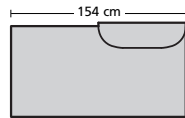

700.49 L

700.49 R

700.59

700.32

700.78 L

700.78 R

700.52

700.67 L

700.62 Hocker

700.53 L

700.53 R

D700 CUBE

Kombinationsbeispiele / Arrangements

Exemples de composition / Combinatie voorbeelden

					
					
	Sessel	Sofa 2 1/2-sitzig	Sofa 2 1/2-sitzig	Anreihsofa links 3-sitzig	Anreihsofa links 2-sitzig
Breite / Width / Largeur / Breedte	104 cm	196 cm	226 cm	243 cm	160 cm
Tiefe / Depth / Profondeur / Diepte	83 cm	83 cm	83 cm	83 cm	83 cm
Höhe / Height / Hauteur / Hoogte	79 cm	79 cm	79 cm	79 cm	79 cm
Sitzhöhe / Seat height / Hauteur de siège / Zithoogte	42 cm	42 cm	42 cm	42 cm	42 cm
Sitztiefe / Seat depth / Profondeur siège / Zitdiepte	58 cm	58 cm	58 cm	58 cm	58 cm
Bestell-Nr. / Order no. / N° de commande / Ordernu.	D700.12	D700.27	D700.29	D700.32	D700.45 L
Stoffgruppe	12	1575	2475	2575	2975
Fabric category	13	1625	2550	2675	3075
Catégorie de tissu	14	1650	2575	2695	3095
Stofgroep	15	1675	2625	2750	3150
	16	1695	2675	2795	3195
	17	1750	2750	2875	3275
	18	1775	2775	2975	3375
	19	1825	2875	3075	3475
	20	1875	2975	3175	3575
Avantgarde		1775	2775	2975	3375
Ledergruppe	Derby	2075	3375	3595	3995
Leather category	Touch	2175	3475	3695	4095
Catégorie de cuir	Premium	2275	3575	3775	4175
Leergroep	Nature	2475	3875	4175	4575
	Imperial	2675	4175	4475	4875
Preis bei Stoffzugabe		1525	2375	2475	2875
Price in customer's own fabric					
Prix sans matériau de recouvrement					
Prijs bij eigen stof					
Stoffbedarf, ohne Rapport					
Fabric requirement, without pattern					
Métrage de tissu nécessaire, sans raccord					
Benodigde bekledingsstof zonder rapport					
140 cm breit / wide / large / breedte	4,05 m	6,00 m	6,35 m	7,30 m	4,70 m
130 cm breit / wide / large / breedte	4,55 m	6,60 m	7,05 m	8,10 m	5,20 m