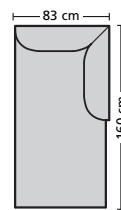

700.49 L

700.49 R

700.59

700.32

700.78 L

700.78 R

700.52

700.67 L

700.67 R

700.70

700.71 L

700.71 R

700.75

700.72 L

700.72 R

700.61 Hocker

						
						
		Anreieck- element, rechts	Eckelement			
Breite / Width / Largeur / Breedte		160 cm	160 cm			
Tiefe / Depth / Profondeur / Diepte		160 cm	160 cm			
Höhe / Height / Hauteur / Hoogte		79 cm	79 cm			
Sitzhöhe / Seat height / Hauteur de siège / Zithoogte		42 cm	42 cm			
Sitztiefe / Seat depth / Profondeur siège / Zitdiepte		58 cm	58 cm			
Bestell-Nr. / Order no. / N° de commande / Ordernu.		D700.71 R	D700.75			
Stoffgruppe	12	3450	3150			
Fabric category	13	3495	3195			
Catégorie de tissu	14	3550	3250			
Stofgroep	15	3595	3295			
	16	3650	3350			
	17	3750	3450			
	18	3775	3475			
	19	3875	3575			
	20	3975	3675			
Avantgarde		3775	3475			
Ledergruppe	Derby	4475	4175			
Leather category	Touch	4575	4275			
Catégorie de cuir	Premium	4675	4375			
Leergroep	Nature	4975	4675			
	Imperial	5375	5075			
Preis bei Stoffzugabe		3350	3050			
Price in customer's own fabric						
Prix sans matériau de recouvrement						
Prijs bij eigen stof						
Stoffbedarf, ohne Rapport						
Fabric requirement, without pattern						
Métrage de tissu nécessaire, sans raccord						
Benodigde bekledingsstof zonder rapport						
140 cm breit / wide / large / breedte		7,15 m	6,20 m			
130 cm breit / wide / large / breedte		7,95 m	6,85 m			