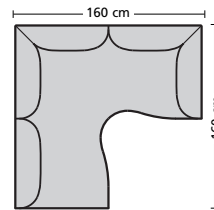

D700 CUBE

Produktumfang / Product range / Gamme des produits / Productomvang

700.71 R