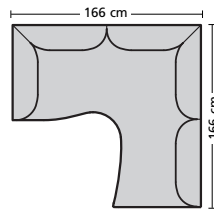

D700 CUBE

Produktumfang / Product range / Gamme des produits / Productomvang

700.72 L