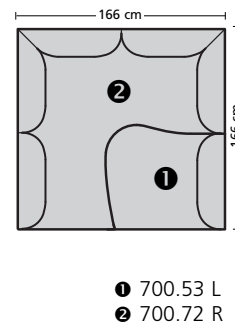

700.62 Hocker

700.53 L

700.53 R

D700 CUBE

Kombinationsbeispiele / Arrangements

Exemples de composition / Combinatie voorbeelden

					
					
	Sessel	Sofa 2 1/2-sitzig	Sofa 2 1/2-sitzig	Anreihsofa links 3-sitzig	Anreihsofa links 2-sitzig
Breite / Width / Largeur / Breedte	104 cm	196 cm	226 cm	243 cm	160 cm
Tiefe / Depth / Profondeur / Diepte	83 cm	83 cm	83 cm	83 cm	83 cm
Höhe / Height / Hauteur / Hoogte	79 cm	79 cm	79 cm	79 cm	79 cm
Sitzhöhe / Seat height / Hauteur de siège / Zithoogte	42 cm	42 cm	42 cm	42 cm	42 cm
Sitztiefe / Seat depth / Profondeur siège / Zitdiepte	58 cm	58 cm	58 cm	58 cm	58 cm
Bestell-Nr. / Order no. / N° de commande / Ordernu.	D700.12	D700.27	D700.29	D700.32	D700.45 L
Stoffgruppe	12	1575	2475	2575	2975
Fabric category	13	1625	2550	2675	3075
Catégorie de tissu	14	1650	2575	2695	3095
Stofgroep	15	1675	2625	2750	3150
	16	1695	2675	2795	3195
	17	1750	2750	2875	3275
	18	1775	2775	2975	3375
	19	1825	2875	3075	3475
	20	1875	2975	3175	3575
Avantgarde		1775	2775	2975	3375
Ledergruppe	Derby	2075	3375	3595	3995
Leather category	Touch	2175	3475	3695	4095
Catégorie de cuir	Premium	2275	3575	3775	4175
Leergroep	Nature	2475	3875	4175	4575
	Imperial	2675	4175	4475	4875
Preis bei Stoffzugabe		1525	2375	2475	2875
Price in customer's own fabric					
Prix sans matériau de recouvrement					
Prijs bij eigen stof					
Stoffbedarf, ohne Rapport					
Fabric requirement, without pattern					
Métrage de tissu nécessaire, sans raccord					
Benodigde bekledingsstof zonder rapport					
140 cm breit / wide / large / breedte	4,05 m	6,00 m	6,35 m	7,30 m	4,70 m
130 cm breit / wide / large / breedte	4,55 m	6,60 m	7,05 m	8,10 m	5,20 m