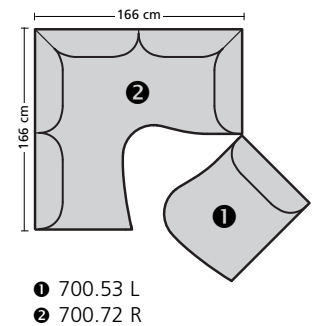

700.62 Hocker

700.53 L

700.53 R

D700 CUBE

Kombinationsbeispiele / Arrangements

Exemples de composition / Combinatie voorbeelden

					
					
	Sessel	Sofa 2 1/2-sitzig	Sofa 2 1/2-sitzig	Anreihsofa links 3-sitzig	Anreihsofa links 2-sitzig
Breite / Width / Largeur / Breedte	104 cm	196 cm	226 cm	243 cm	160 cm
Tiefe / Depth / Profondeur / Diepte	83 cm	83 cm	83 cm	83 cm	83 cm
Höhe / Height / Hauteur / Hoogte	79 cm	79 cm	79 cm	79 cm	79 cm
Sitzhöhe / Seat height / Hauteur de siège / Zithoogte	42 cm	42 cm	42 cm	42 cm	42 cm
Sitztiefe / Seat depth / Profondeur siège / Zitdiepte	58 cm	58 cm	58 cm	58 cm	58 cm
Bestell-Nr. / Order no. / N° de commande / Ordernu.	D700.12	D700.27	D700.29	D700.32	D700.45 L
Stoffgruppe	12	1575	2475	2575	2975
Fabric category	13	1625	2550	2675	3075
Catégorie de tissu	14	1650	2575	2695	3095
Stofgroep	15	1675	2625	2750	3150
	16	1695	2675	2795	3195
	17	1750	2750	2875	3275
	18	1775	2775	2975	3375
	19	1825	2875	3075	3475
	20	1875	2975	3175	3575
Avantgarde		1775	2775	2975	3375
Ledergruppe	Derby	2075	3375	3595	3995
Leather category	Touch	2175	3475	3695	4095
Catégorie de cuir	Premium	2275	3575	3775	4175
Leergroep	Nature	2475	3875	4175	4575
	Imperial	2675	4175	4475	4875
Preis bei Stoffzugabe		1525	2375	2475	2875
Price in customer's own fabric					
Prix sans matériau de recouvrement					
Prijs bij eigen stof					
Stoffbedarf, ohne Rapport					
Fabric requirement, without pattern					
Métrage de tissu nécessaire, sans raccord					
Benodigde bekledingsstof zonder rapport					
140 cm breit / wide / large / breedte	4,05 m	6,00 m	6,35 m	7,30 m	4,70 m
130 cm breit / wide / large / breedte	4,55 m	6,60 m	7,05 m	8,10 m	5,20 m