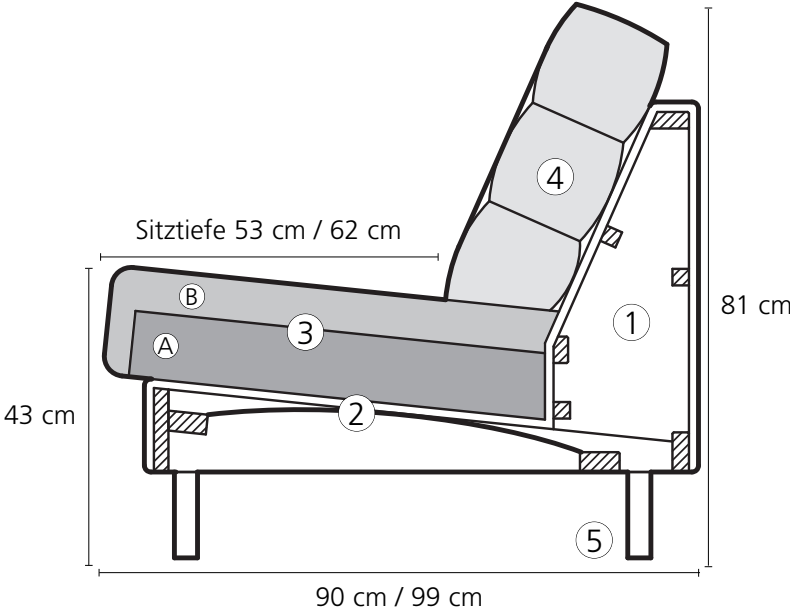

D510 **SQUARE**