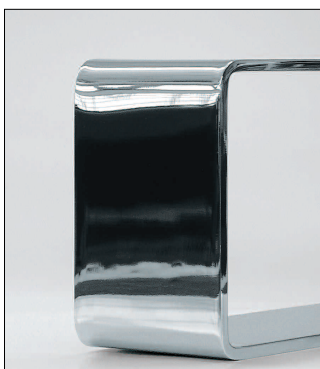

Kufen / Skids / Patin / Sleeveoeten

Kufe 5 / Skid 5
Metall Flachstahl, 50 mm breit,
130 oder 150 mm hoch,
hochglanz verchromt
Kufe immer mittig unter Armlehne
montiert.

Aufpreis pro Kufe € 50,-

Flat rolled steel metal foot,
50 mm wide,
130 oder 150 mm heigh,
highly polished chromium-plated
Skid always centrally under armrest.
Extra charge per skid € 50,-

Kufe 5 / Skid 5
Metall Flachstahl, 50 mm breit,
130 oder 150 mm hoch,
mat verchromt
Kufe immer mittig unter Armlehne
montiert.

Aufpreis pro Kufe € 50,-

Flat rolled steel metal foot,
50 mm wide,
130 oder 150 mm heigh,
mat chromium-plated
Skid always centrally under armrest.
Extra charge per skid € 50,-