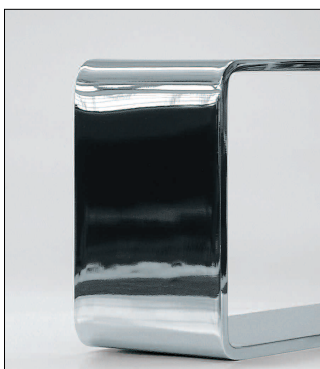

Patin 8 / Sleevevoet 8
Pied en acier plat, 80 mm de large,
hauteur 130 ou 150 mm
chromé brillant
les patins sont toujours au milieu
sous l'accoudoir
Supplément par patin € 80,-

Metaal sleevevoet van platstaal,
80 mm breed,
130 of 150 mm hoog,
glanzend verchromd
Midden onder armlegger gemonteerd.
Meerprijs per sleevevoet € 80,-